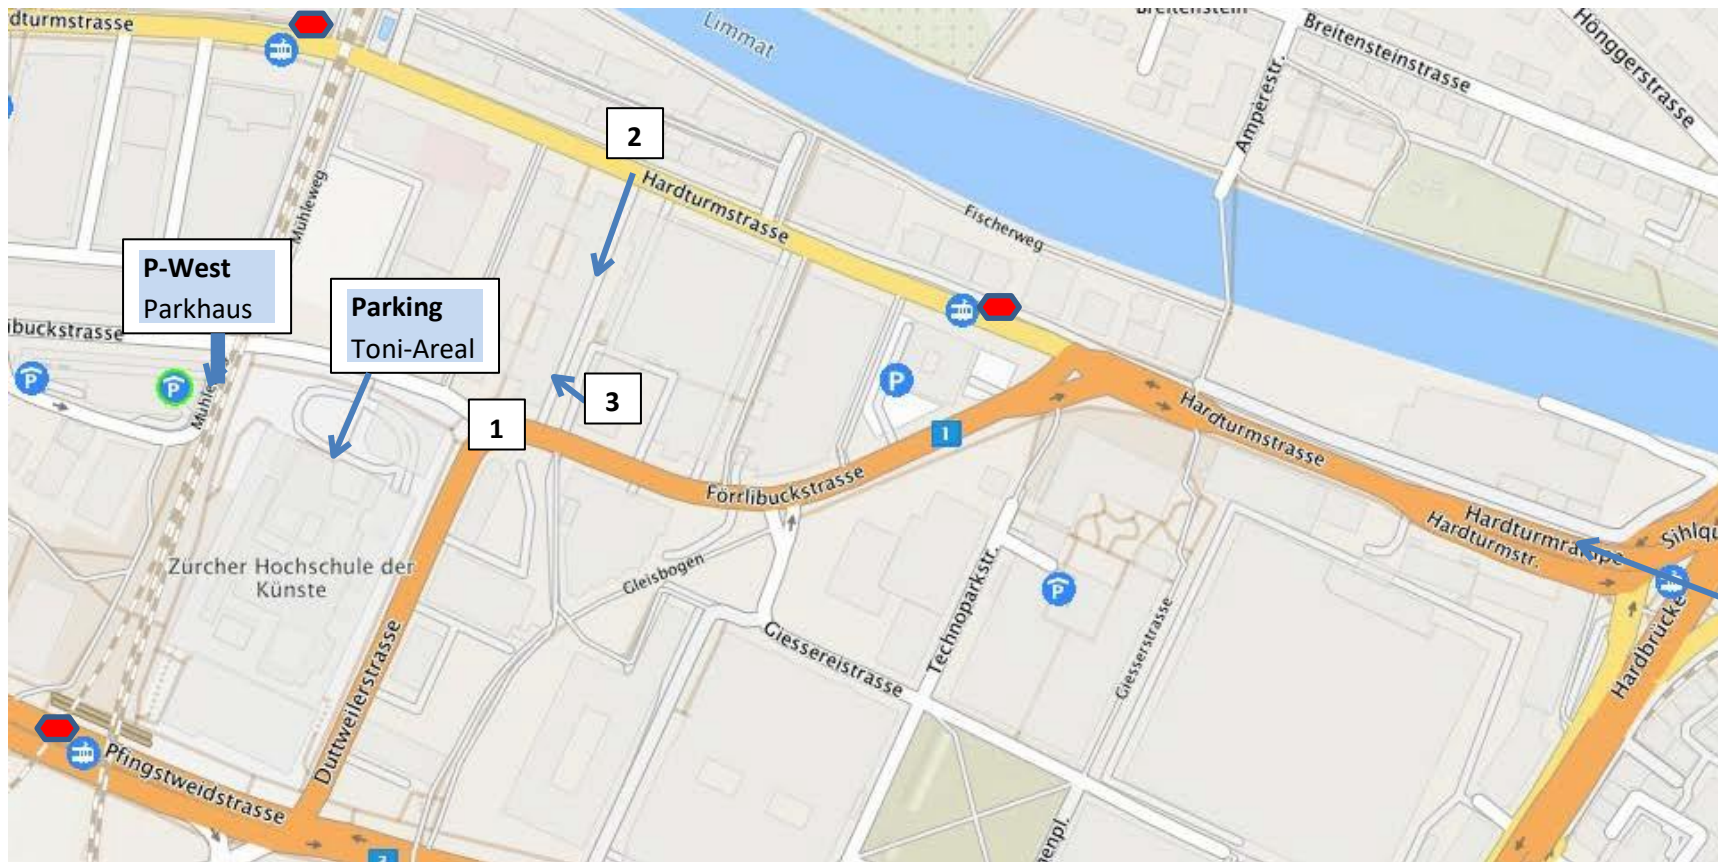

Zufahrt eyeBq AG, Förrlibuckstrasse 70, 8005 Zürich

Telefon 044 445 55 10

Tram Nr. 17 vom
HB / Sihlquai –
Escher-Wyss-Platz

Tramhaltestelle  Tram Nr. 17 „Förrlibuckstrasse“ oder „Fischerweg“
Tram Nr. 4 „Pfungstweidstrasse“

Parkplatz für Besucher
- Parkhaus West
- Parking Toni-Areal

1 = Förrlibuckstrasse 70
2 = Zufahrt
3 = Warenlift-Eingang

Besucher-Info Anfahrtsweg

3. Juli 2017