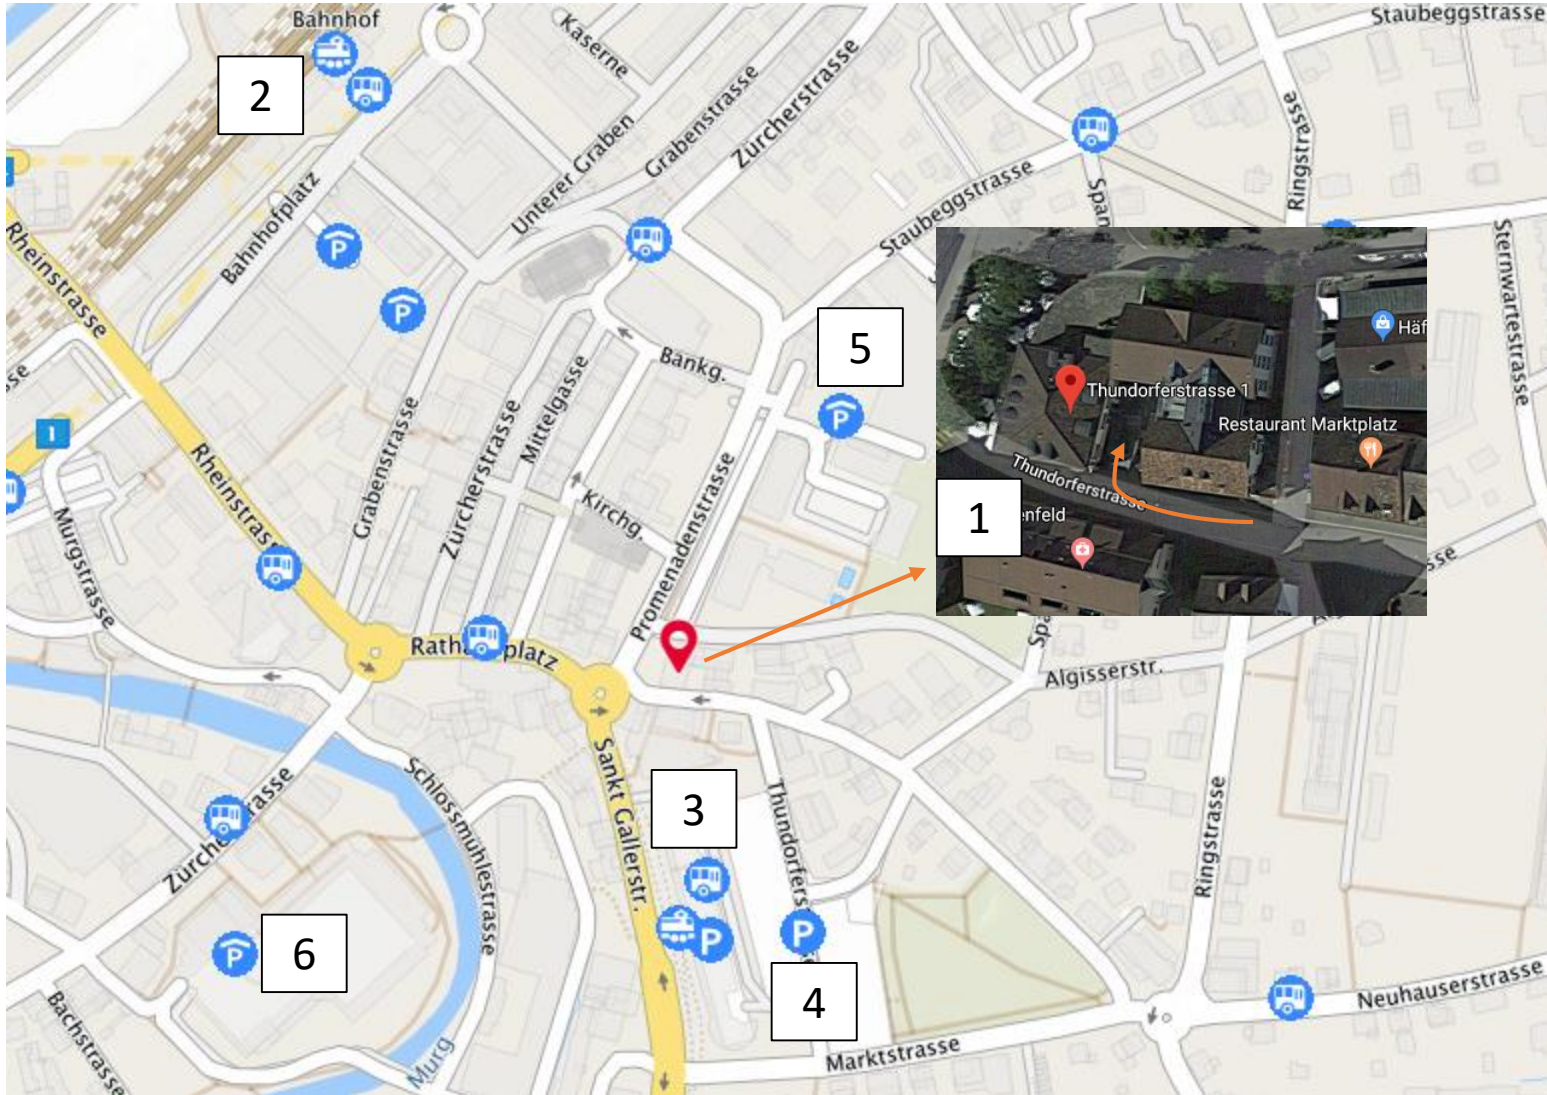

## Anfahrt eyeBq AG, Thundorferstrasse 1, 8500 Frauenfeld

**Telefon +41 44 445 55 88**

Anfahrtsbeschreibungen für den öffentlichen Parkplatz auf dem Marktplace:

Von Zürich her:

<https://goo.gl/maps/AFf2HVvYuGB2>

Von St. Gallen her:

<https://goo.gl/maps/H8c9Q7KNMfN2>

### Legende:

1. Eingang Büro
2. Bahnhof Frauenfeld
3. Bahnhof und Bushaltestelle Frauenfeld, Marktplace
4. Parking Marktplace
5. Parkhaus Altstadt
6. Parkhaus Schlosspark